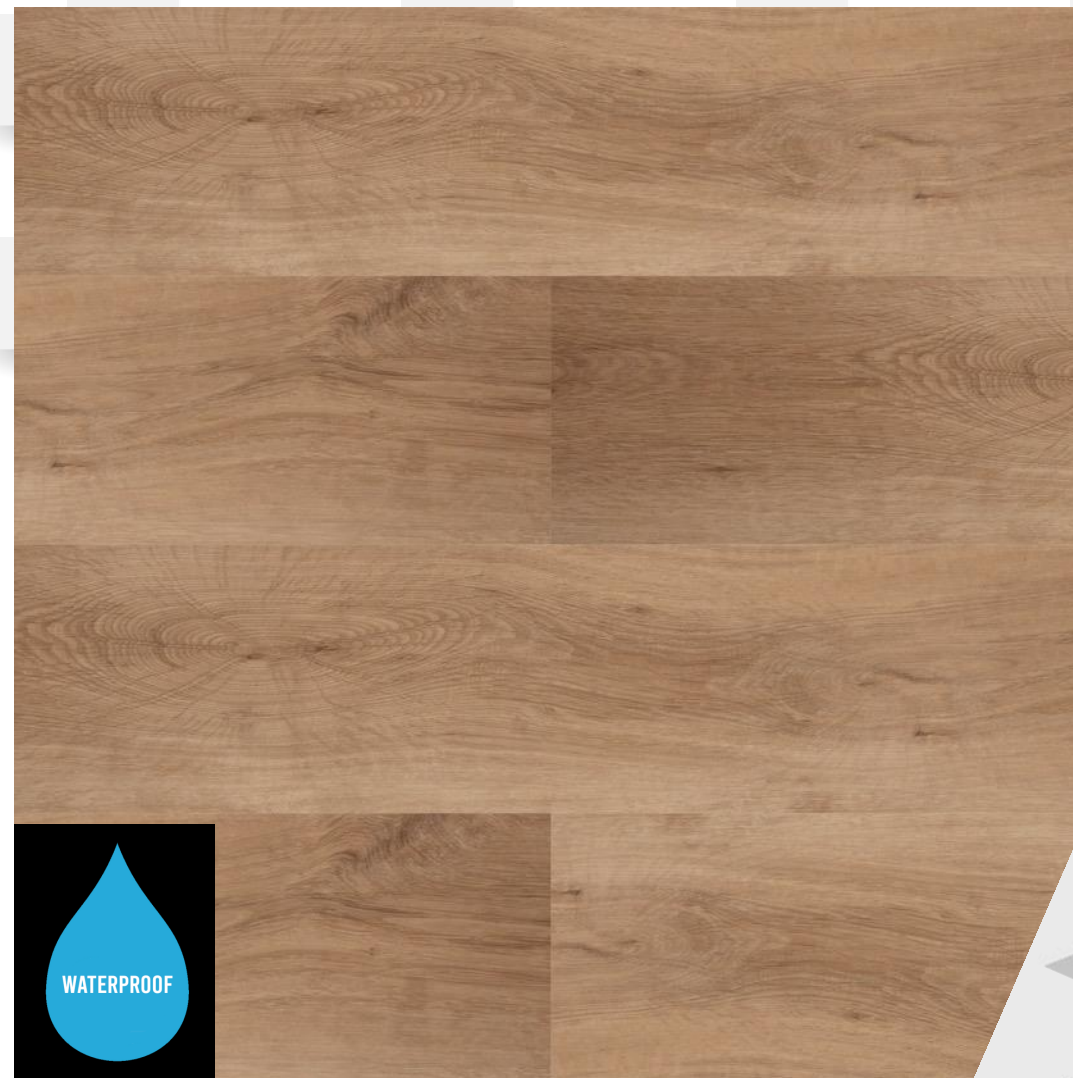

DUB WASHINGTON / MISSOURI

Záťažová trieda - 33

Celková hrúbka - 4,0 mm

Hrúbka nášľapnej vrstvy - 0,55 mm

Množstvo v balení – 2,196 m²

Štruktúra - synchronna

Podlahové kúrenie - áno (28 ° C)

V-špára – micro

Montáž - bez lepidla, plávajúca, zámok 5G

Rozmer – 1220 x 225mm

Paleta – 64 balení / 140,54 m²