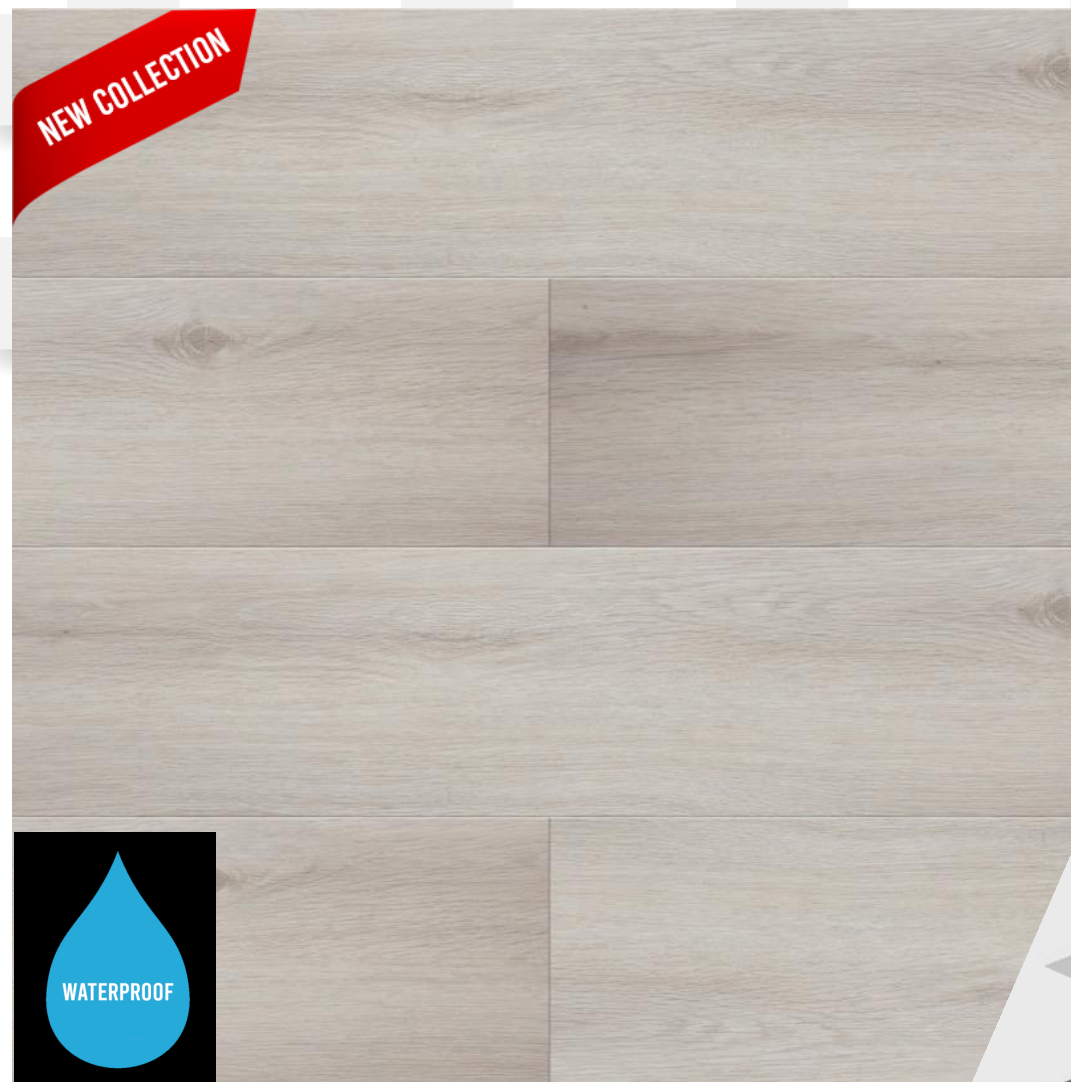

Štruktúra - hlboké drevo

Podlahové kúrenie - áno (28 ° C)

V-špára –áno

Montáž - bez lepidla, plávajúca, zámok I4F

Rozmer – 1220 x 225mm

Paleta – 64 balení / 140,54 m²

Home
inspire

Home
inspire