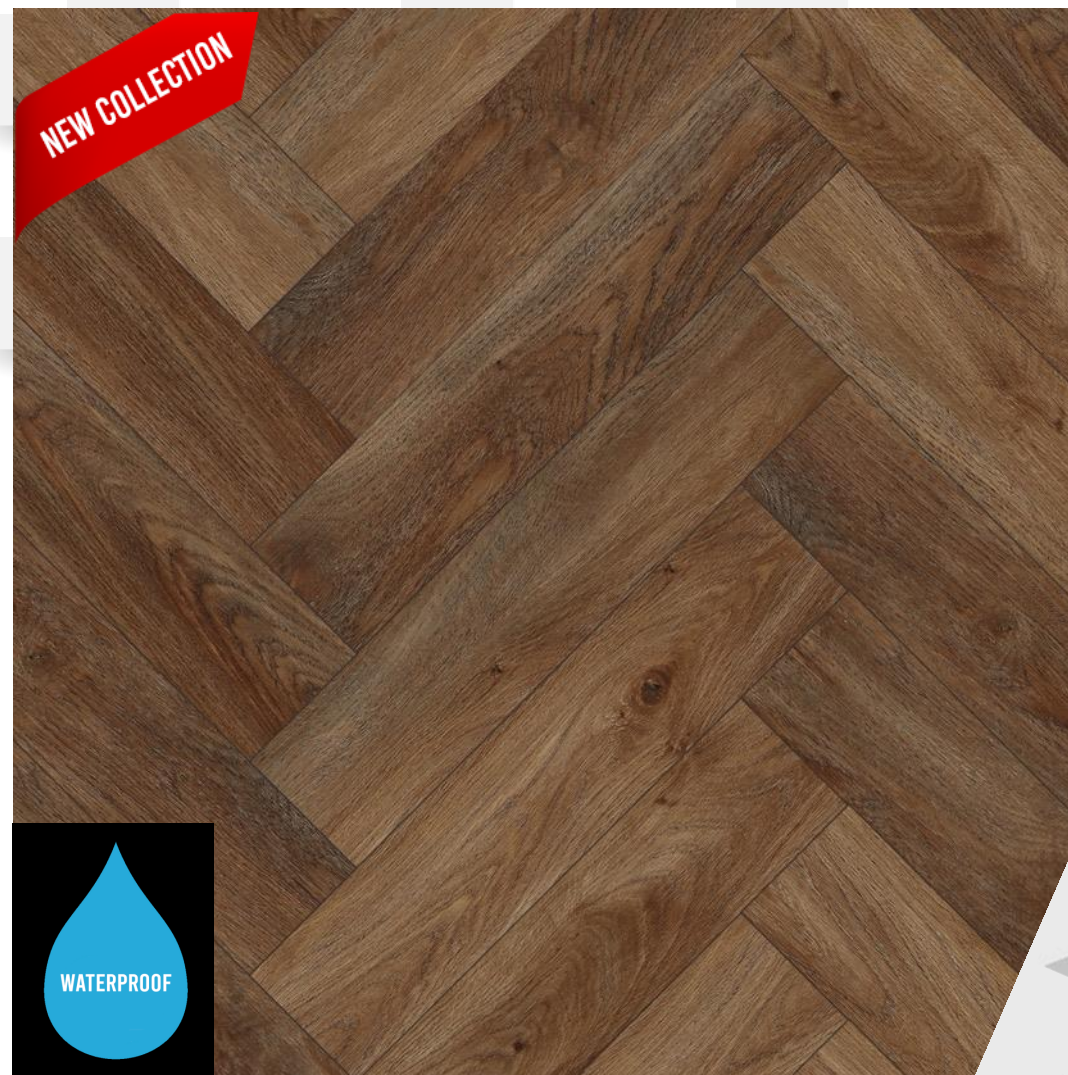

Montáž - bez lepidla, plávajúca, zámok I4F

Rozmer – 122 x 610mm

Paleta – 70 balení / 114,59 m²

Home
inspire