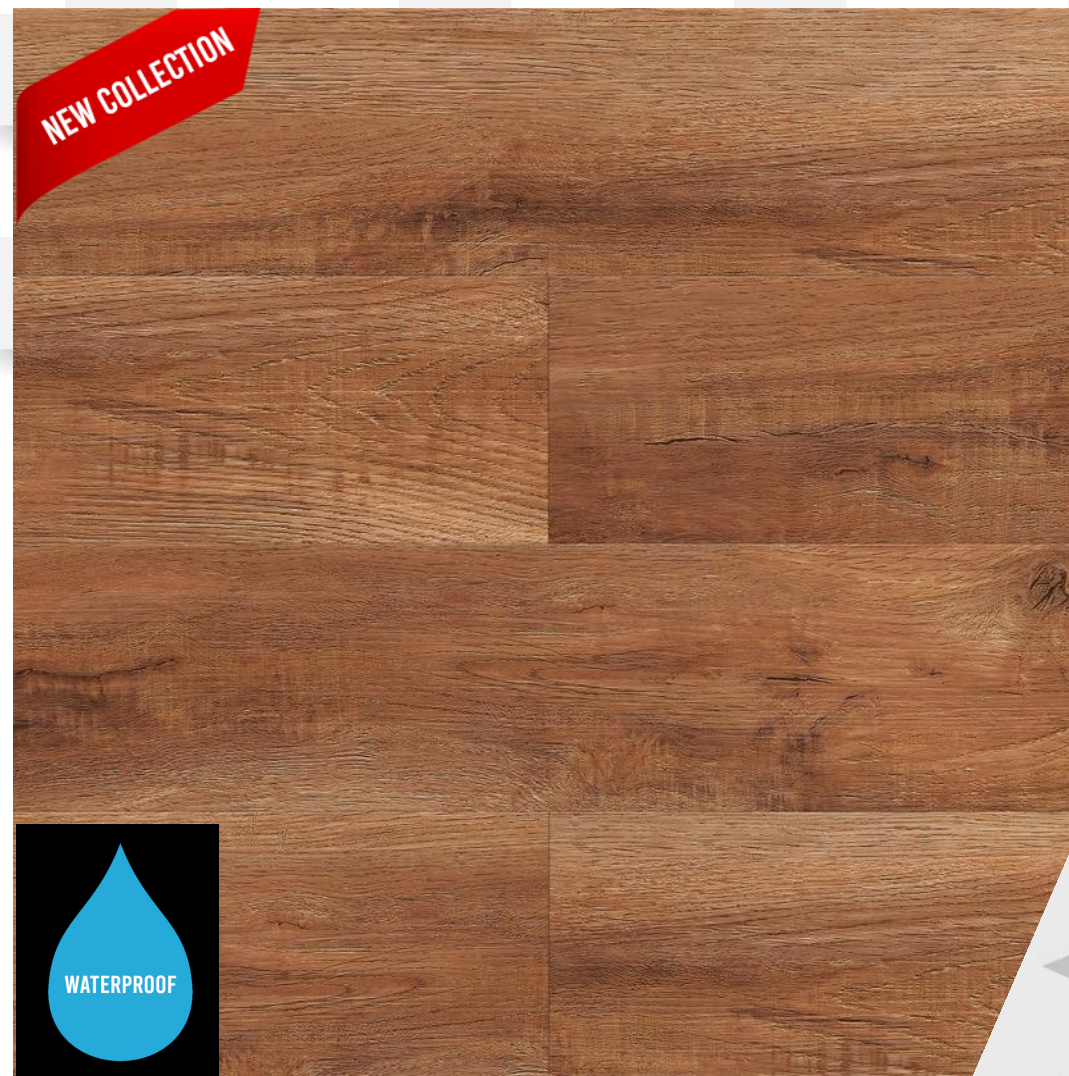

Množstvo v balení – 2,196 m²

Štruktúra - hlboké drevo

Podlahové kúrenie - áno (28 ° C)

V-špára – áno

Montáž - bez lepidla, plávajúca, zámok I4F

Rozmer – 1220 x 225mm

Paleta – 64 balení / 140,54 m²

Home
inspire