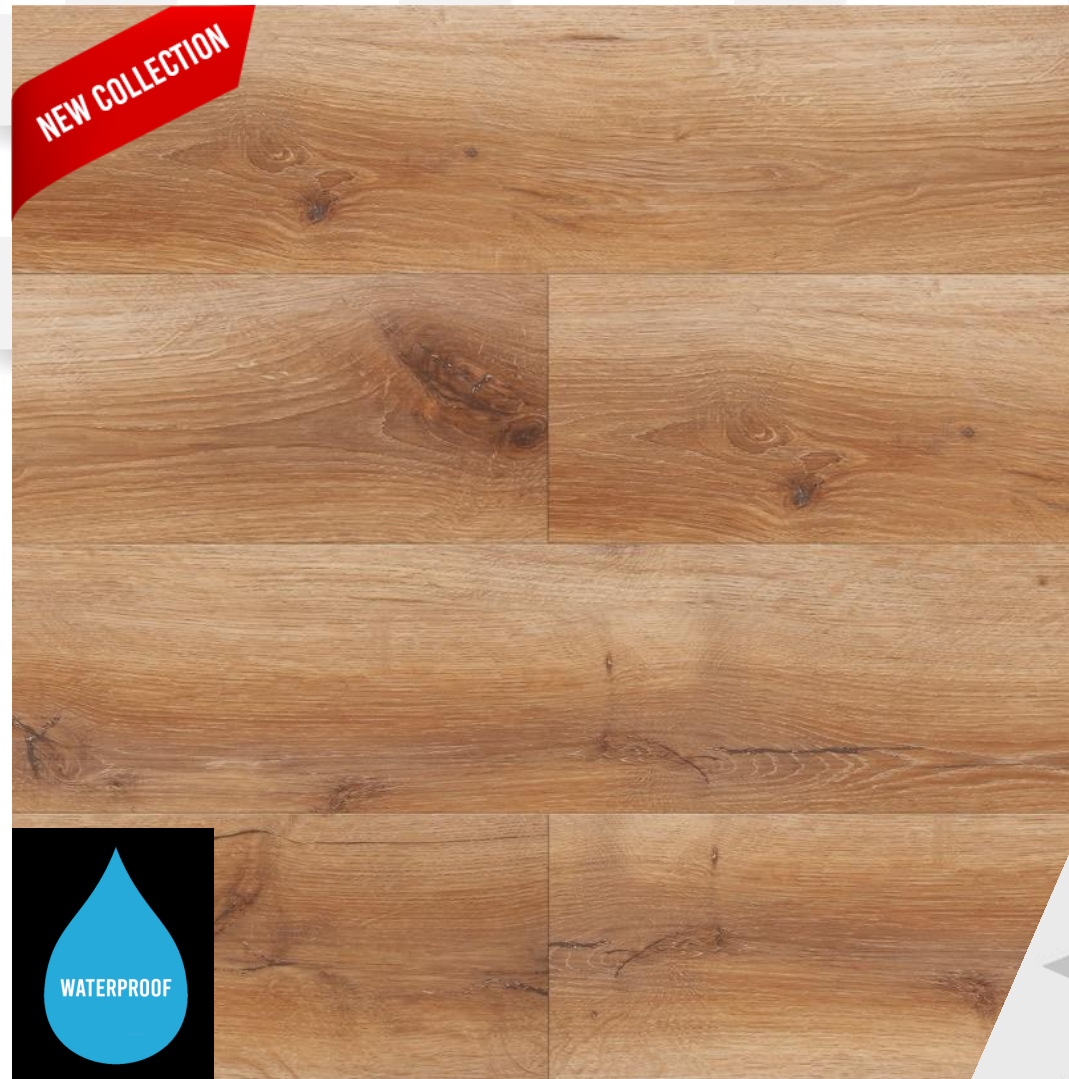

Montáž - bez lepidla, plávajúca, zámok I4F

Rozmer – 1220 x 225mm

Paleta – 64 balení / 140,54 m²

Home
inspire

DUB GIRONA

Záťažová trieda - 33

Celková hrúbka - 4,0 mm

Hrúbka nášľapnej vrstvy - 0,55 mm