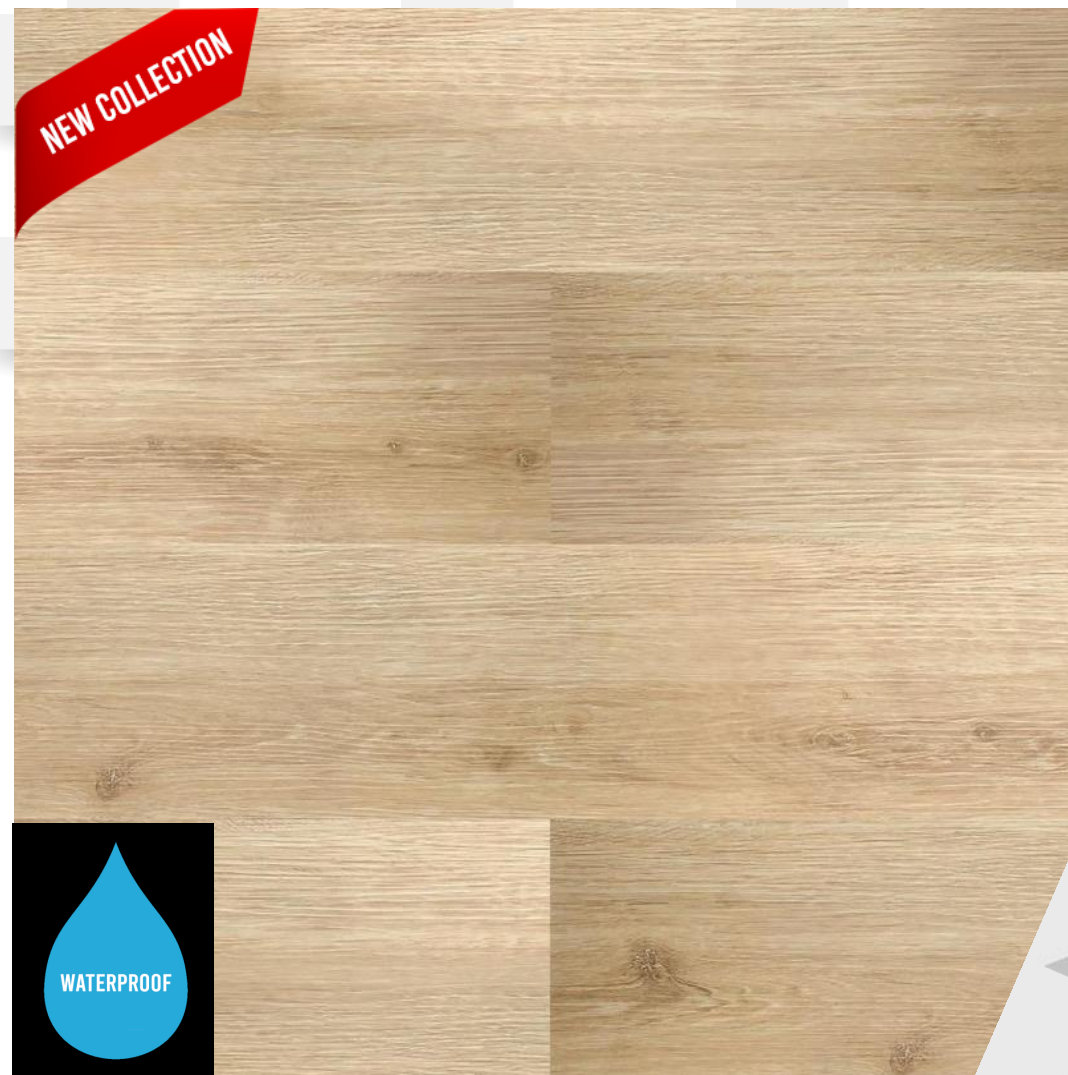

Montáž - bez lepidla, plávajúca, zámok I4F

Rozmer – 1220 x 225mm

Paleta – 64 balení / 140,54 m²

Home
inspire

DUB OVIEDO

Záťažová trieda - 33

Celková hrúbka - 4,0 mm

Hrúbka nášľapnej vrstvy - 0,55 mm