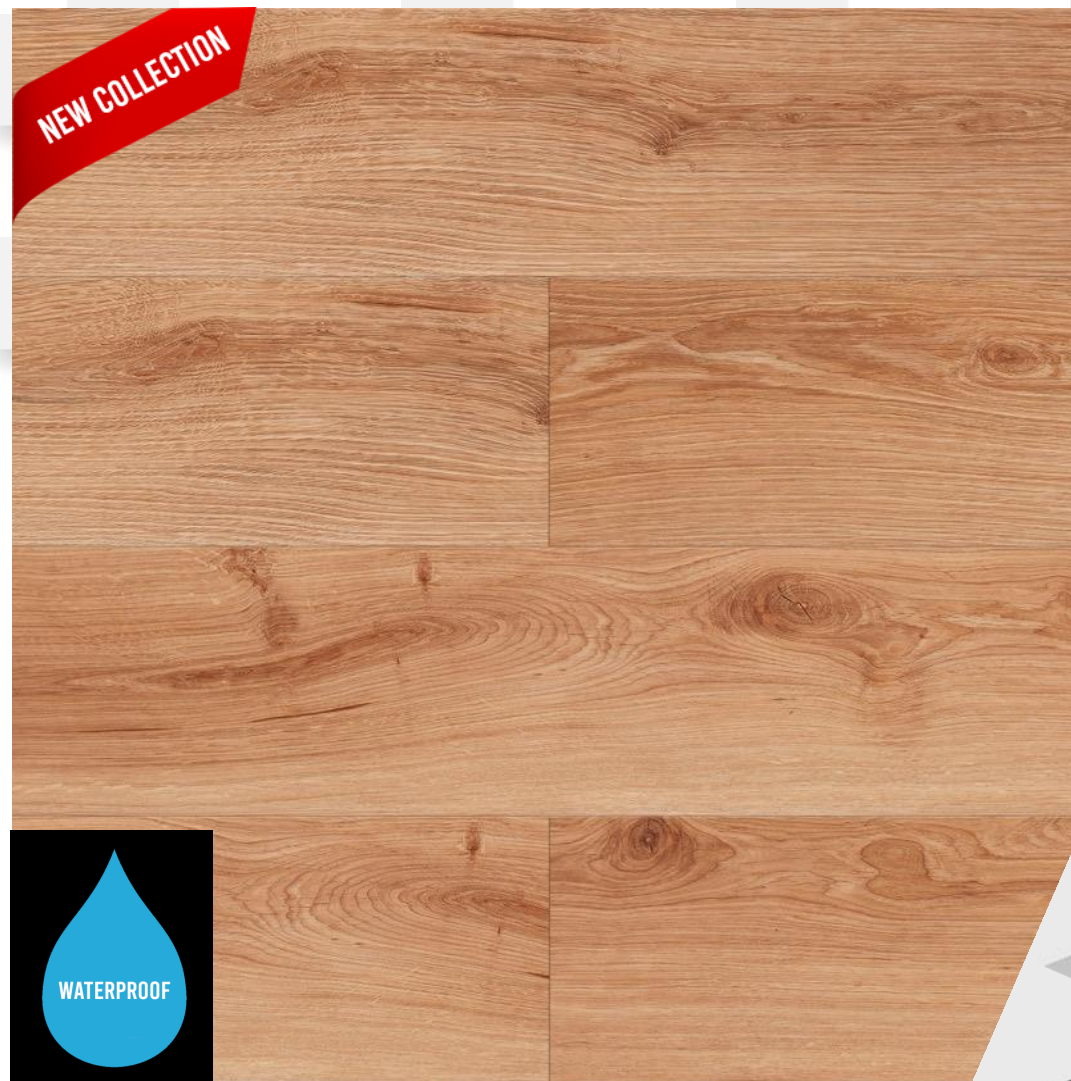

DUB MADRID

Záťažová trieda – 32

Celková hrúbka - 4,0 mm

Hrúbka nášľapnej vrstvy – 0,40 mm

Množstvo v balení – 2,196 m²

Štruktúra - hlboké drevo

Podlahové kúrenie - áno (28 ° C)

V-špára – áno

Montáž - bez lepidla, plávajúca, zámok I4F

Rozmer – 1220 x 225mm

Paleta – 64 balení / 140,54 m²