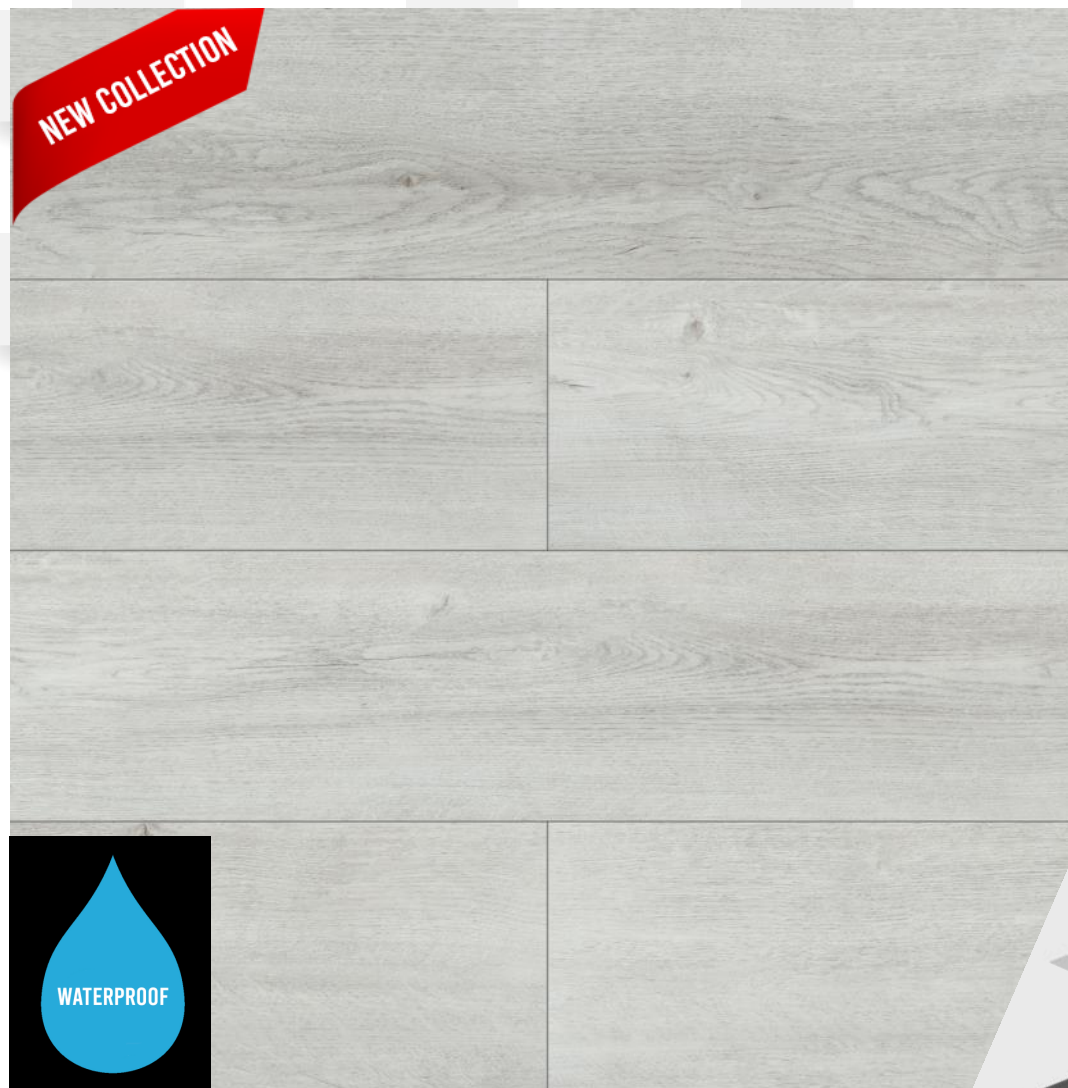

Podlahové kúrenie - áno (28 ° C)

V-špára – áno

Montáž - bez lepidla, plávajúca, zámok I4F

Rozmer – 1220 x 225mm

Paleta – 64 balení / 140,54 m²

Home
inspire

DUB VALENCIA

Záťažová trieda - 32