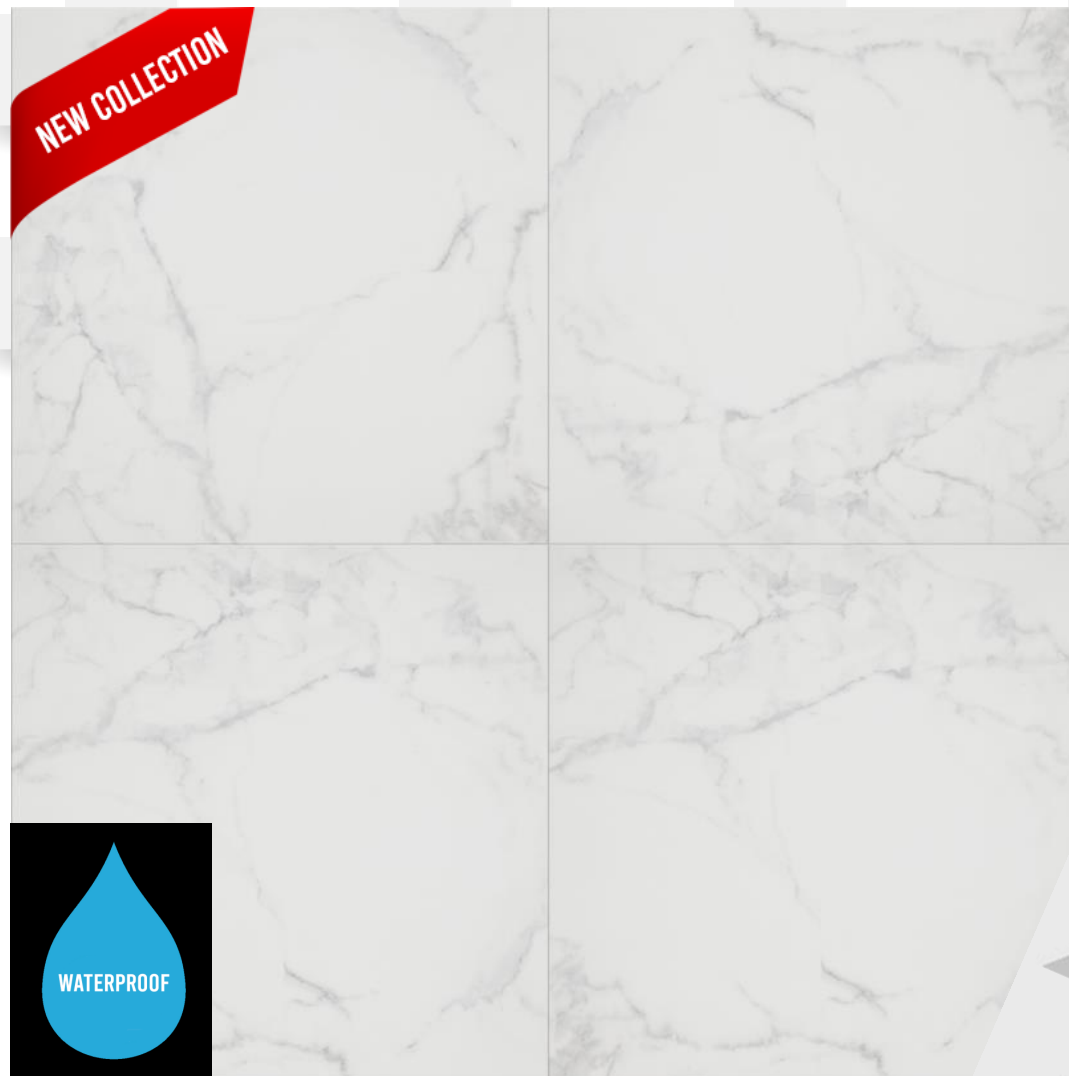

Podlahové kúrenie - áno (28 ° C)

V-špára – micro

Montáž - bez lepidla, plávajúca, zámok I4F

Rozmer – 610 x 610mm

Paleta – 48 balení / 107,18 m²

Home
inspire

JASNÝ KAMEŇ

Záťažová trieda - 33