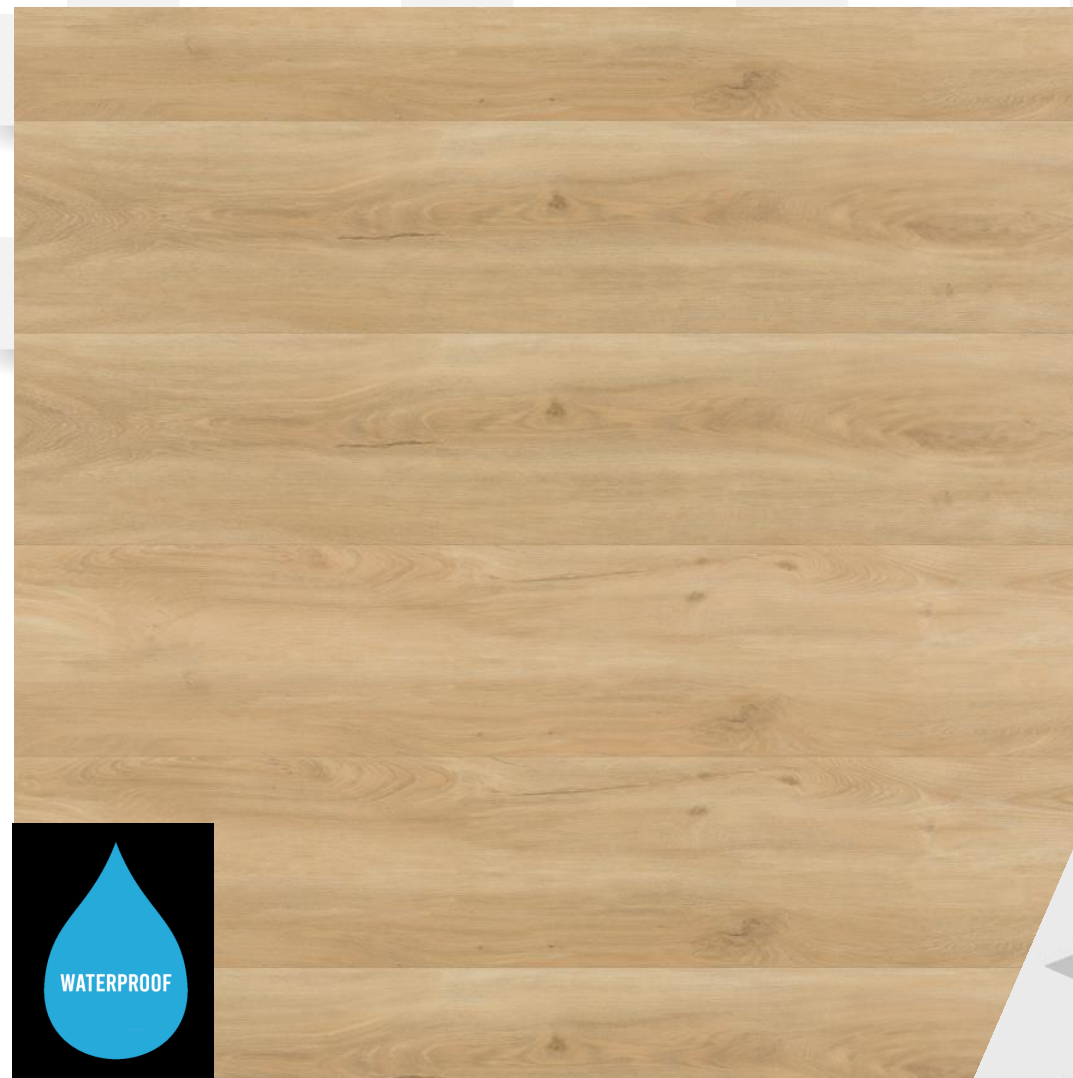

Montáž - bez lepidla, plávajúca, zámok 5G

Rozmer – 1220 x 225mm

Paleta – 64 balení / 140,54 m²

WATERPROOF

Home
inspire

Home
inspire

DUB OKLAHOMA / AUSTRÁLIA

Záťažová trieda - 33