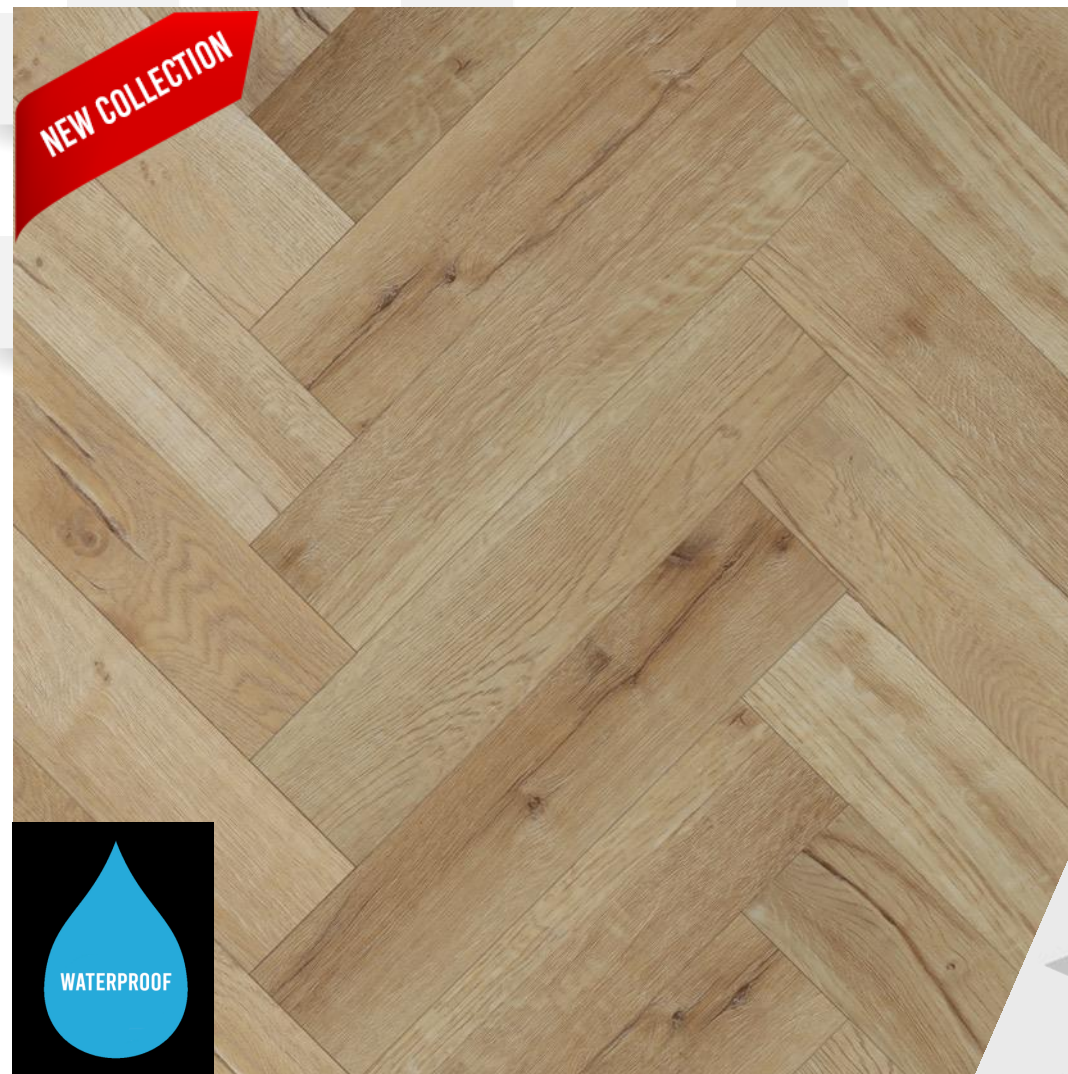

Štruktúra - hlboké drevo

Podlahové kúrenie - áno (28 ° C)

V-špára – micro

Montáž - bez lepidla, plávajúca, zámok I4F

Rozmer – 122 x 610mm

Paleta – 70 balení / 114,59 m²

Home
inspire

DUB MALAGA