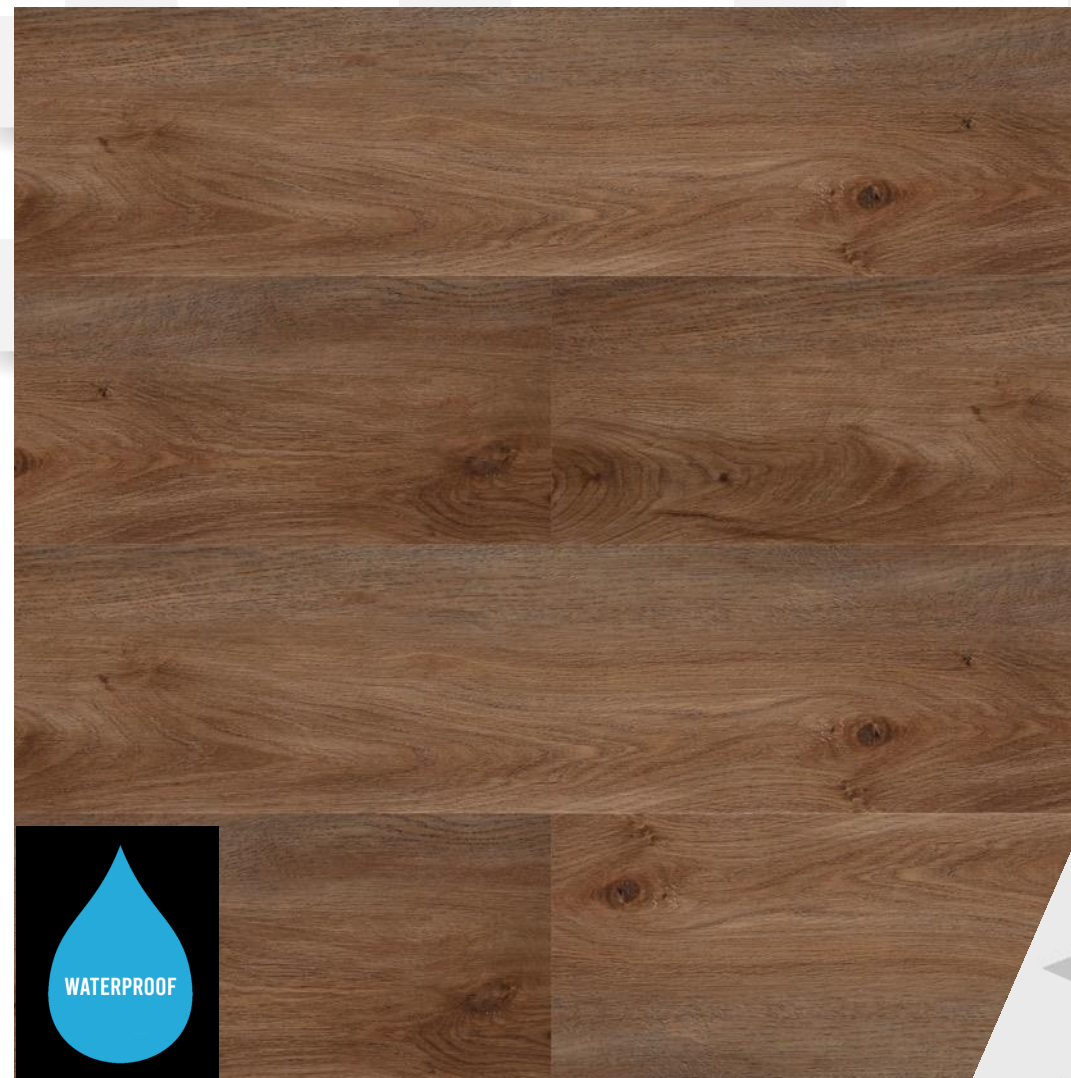

V-špára – micro

Montáž - bez lepidla, plávajúca, zámok 5G

Rozmer – 1220 x 180mm

Paleta – 64 balení / 112,45 m²

Home
inspire

Home
inspire

DUB WASHINGTON / MISSOURI

Záťažová trieda - 33