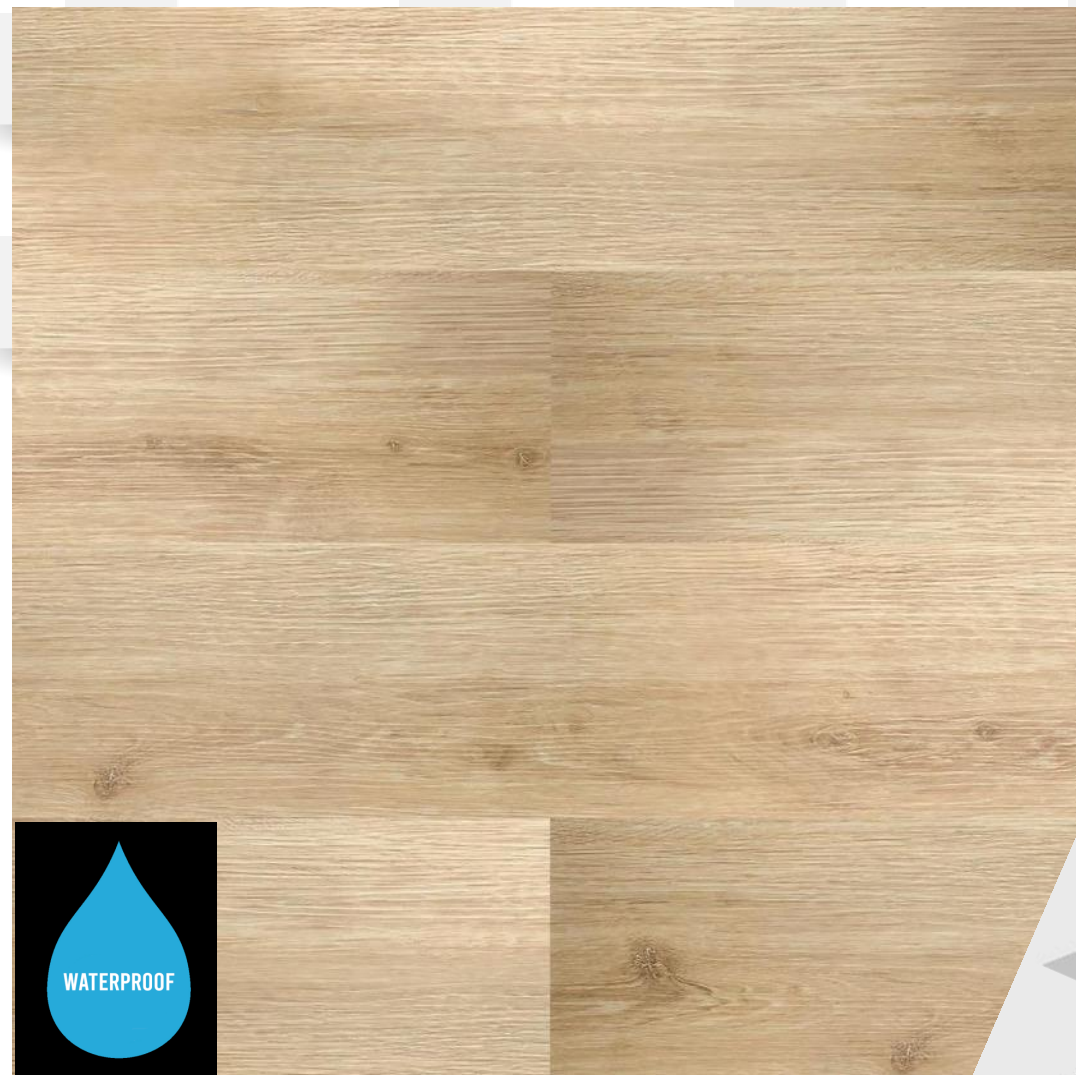

DUB MONTANA / KANADA

Záťažová trieda - 33

Celková hrúbka - 4,0 mm

Hrúbka nášľapnej vrstvy - 0,55 mm

Množstvo v balení - 1,757 m²

Štruktúra - synchronná

Podlahové kúrenie - áno (28 ° C)

V-špára – micro

Montáž - bez lepidla, plávajúca, zámok 5G

Rozmer – 1220 x 180mm

Paleta – 64 balení / 112,45 m²