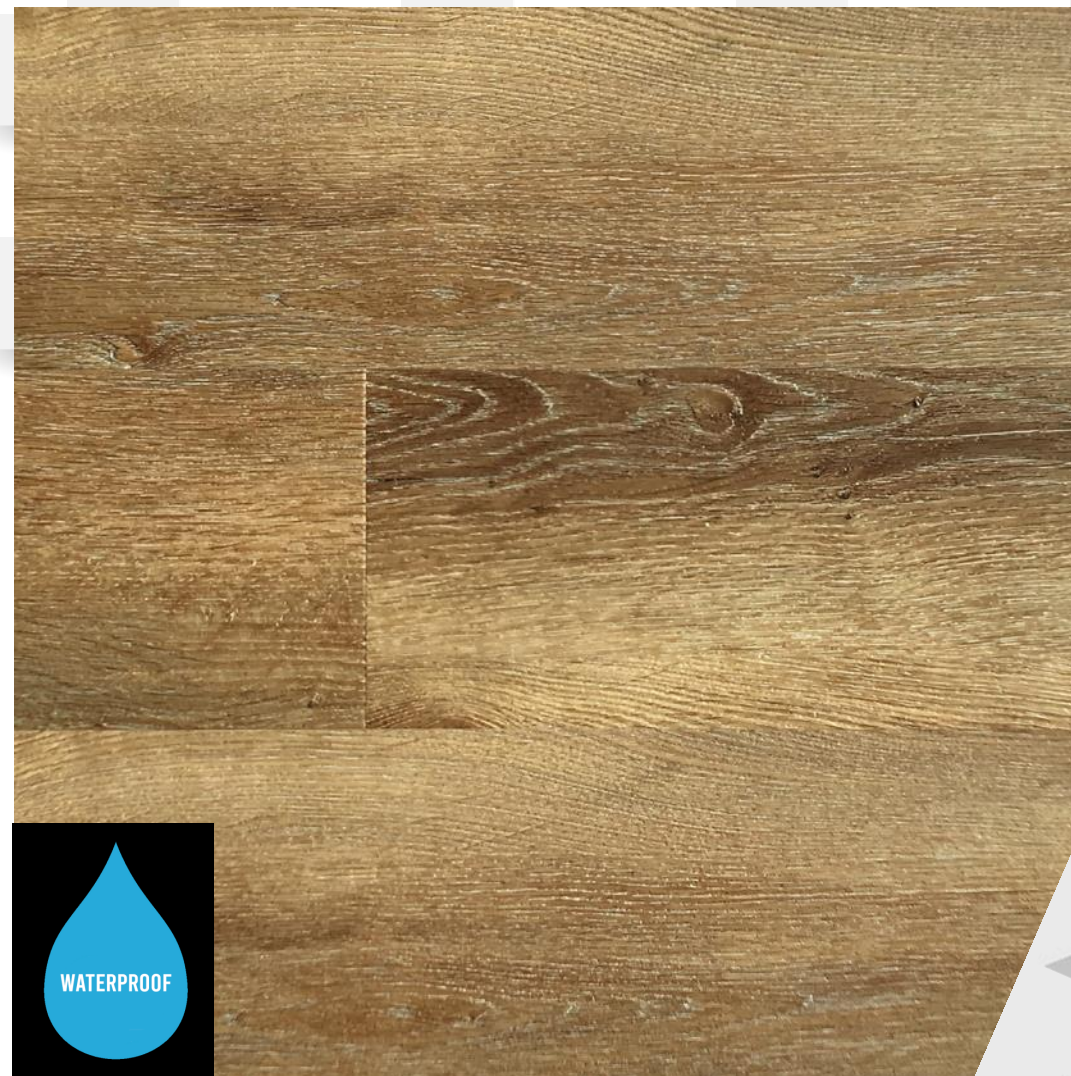

DUB OKLAHOMA / AUSTRÁLIA

Záťažová trieda - 33

Celková hrúbka - 4,0 mm

Hrúbka nášľapnej vrstvy - 0,55 mm

Množstvo v balení – 2,196 m²

Štruktúra - synchronná

Podlahové kúrenie - áno (28 ° C)

V-špára – micro

Montáž - bez lepidla, plávajúca, zámok 5G

Rozmer – 1220 x 225mm

Paleta – 64 balení / 140,54 m²