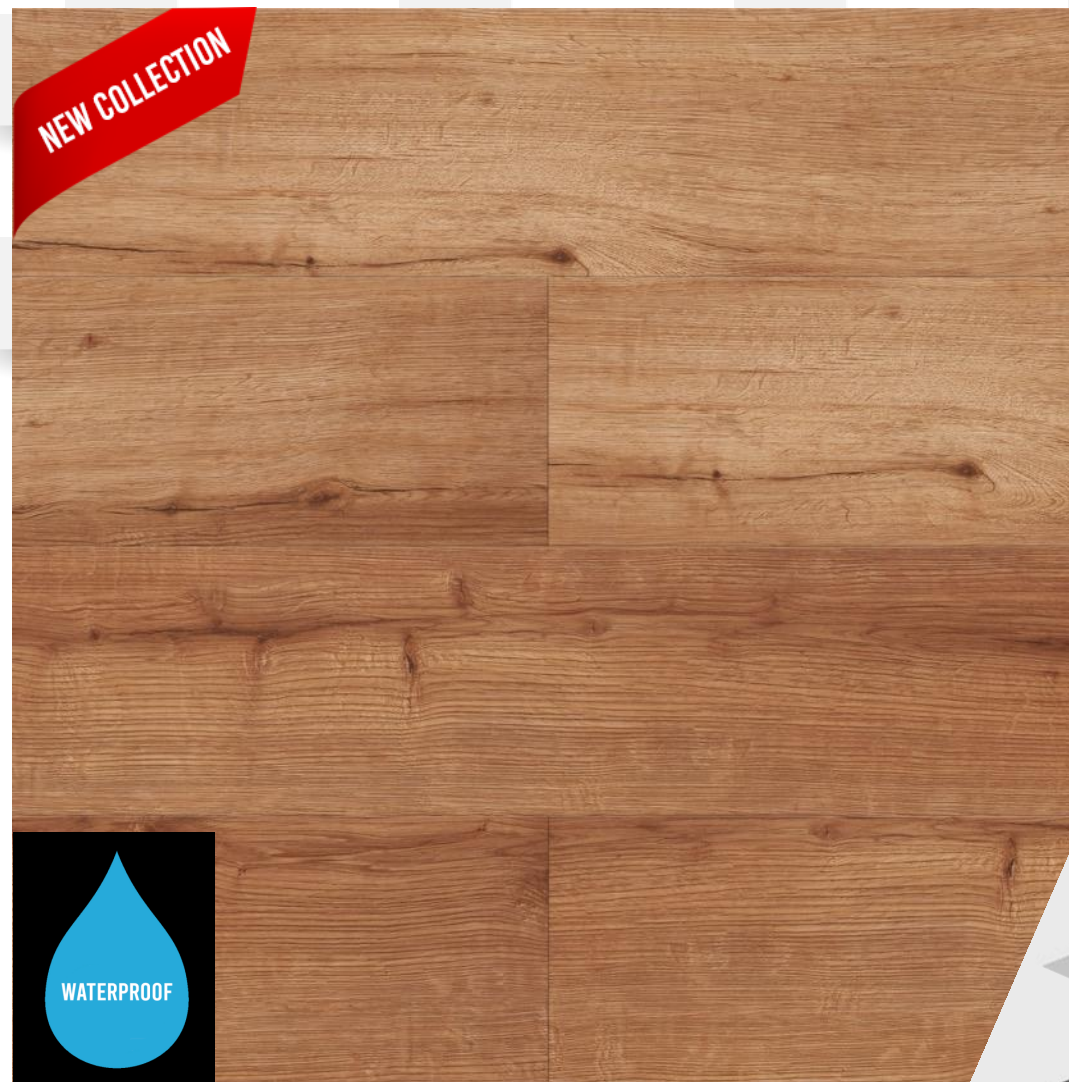

Množstvo v balení – 2,196 m²

Štruktúra - hlboké drevo

Podlahové kúrenie - áno (28 ° C)

V-špára – áno

Montáž - bez lepidla, plávajúca, zámok I4F

Rozmer – 1220 x 225mm

Paleta – 64 balení / 140,54 m²

Home
inspire