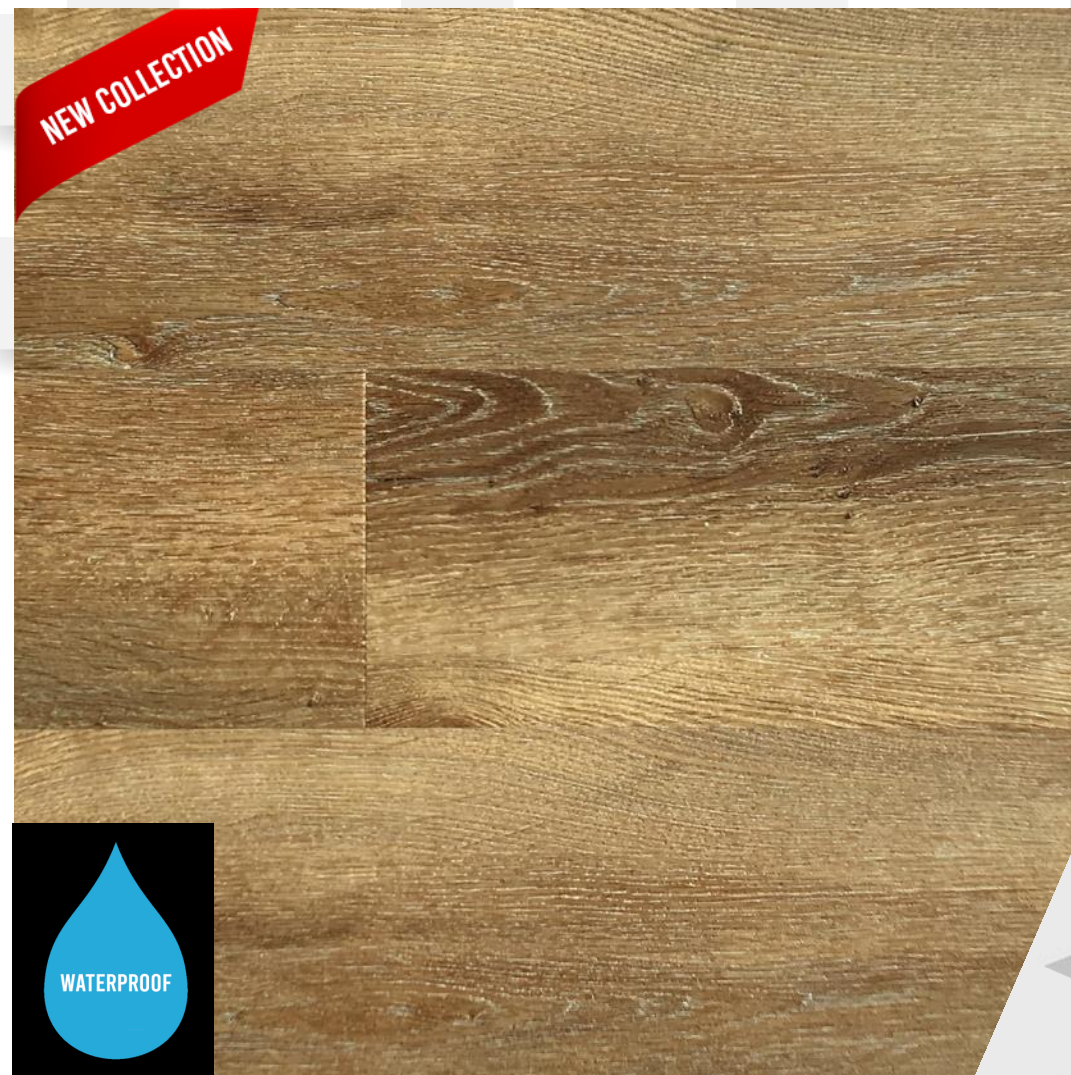

Množstvo v balení – 2,196 m²

Štruktúra - hlboké drevo

Podlahové kúrenie - áno (28 ° C)

V-špára – áno

Montáž - bez lepidla, plávajúca, zámok I4F

Rozmer – 1220 x 225mm

Paleta – 64 balení / 140,54 m²

Home
inspire