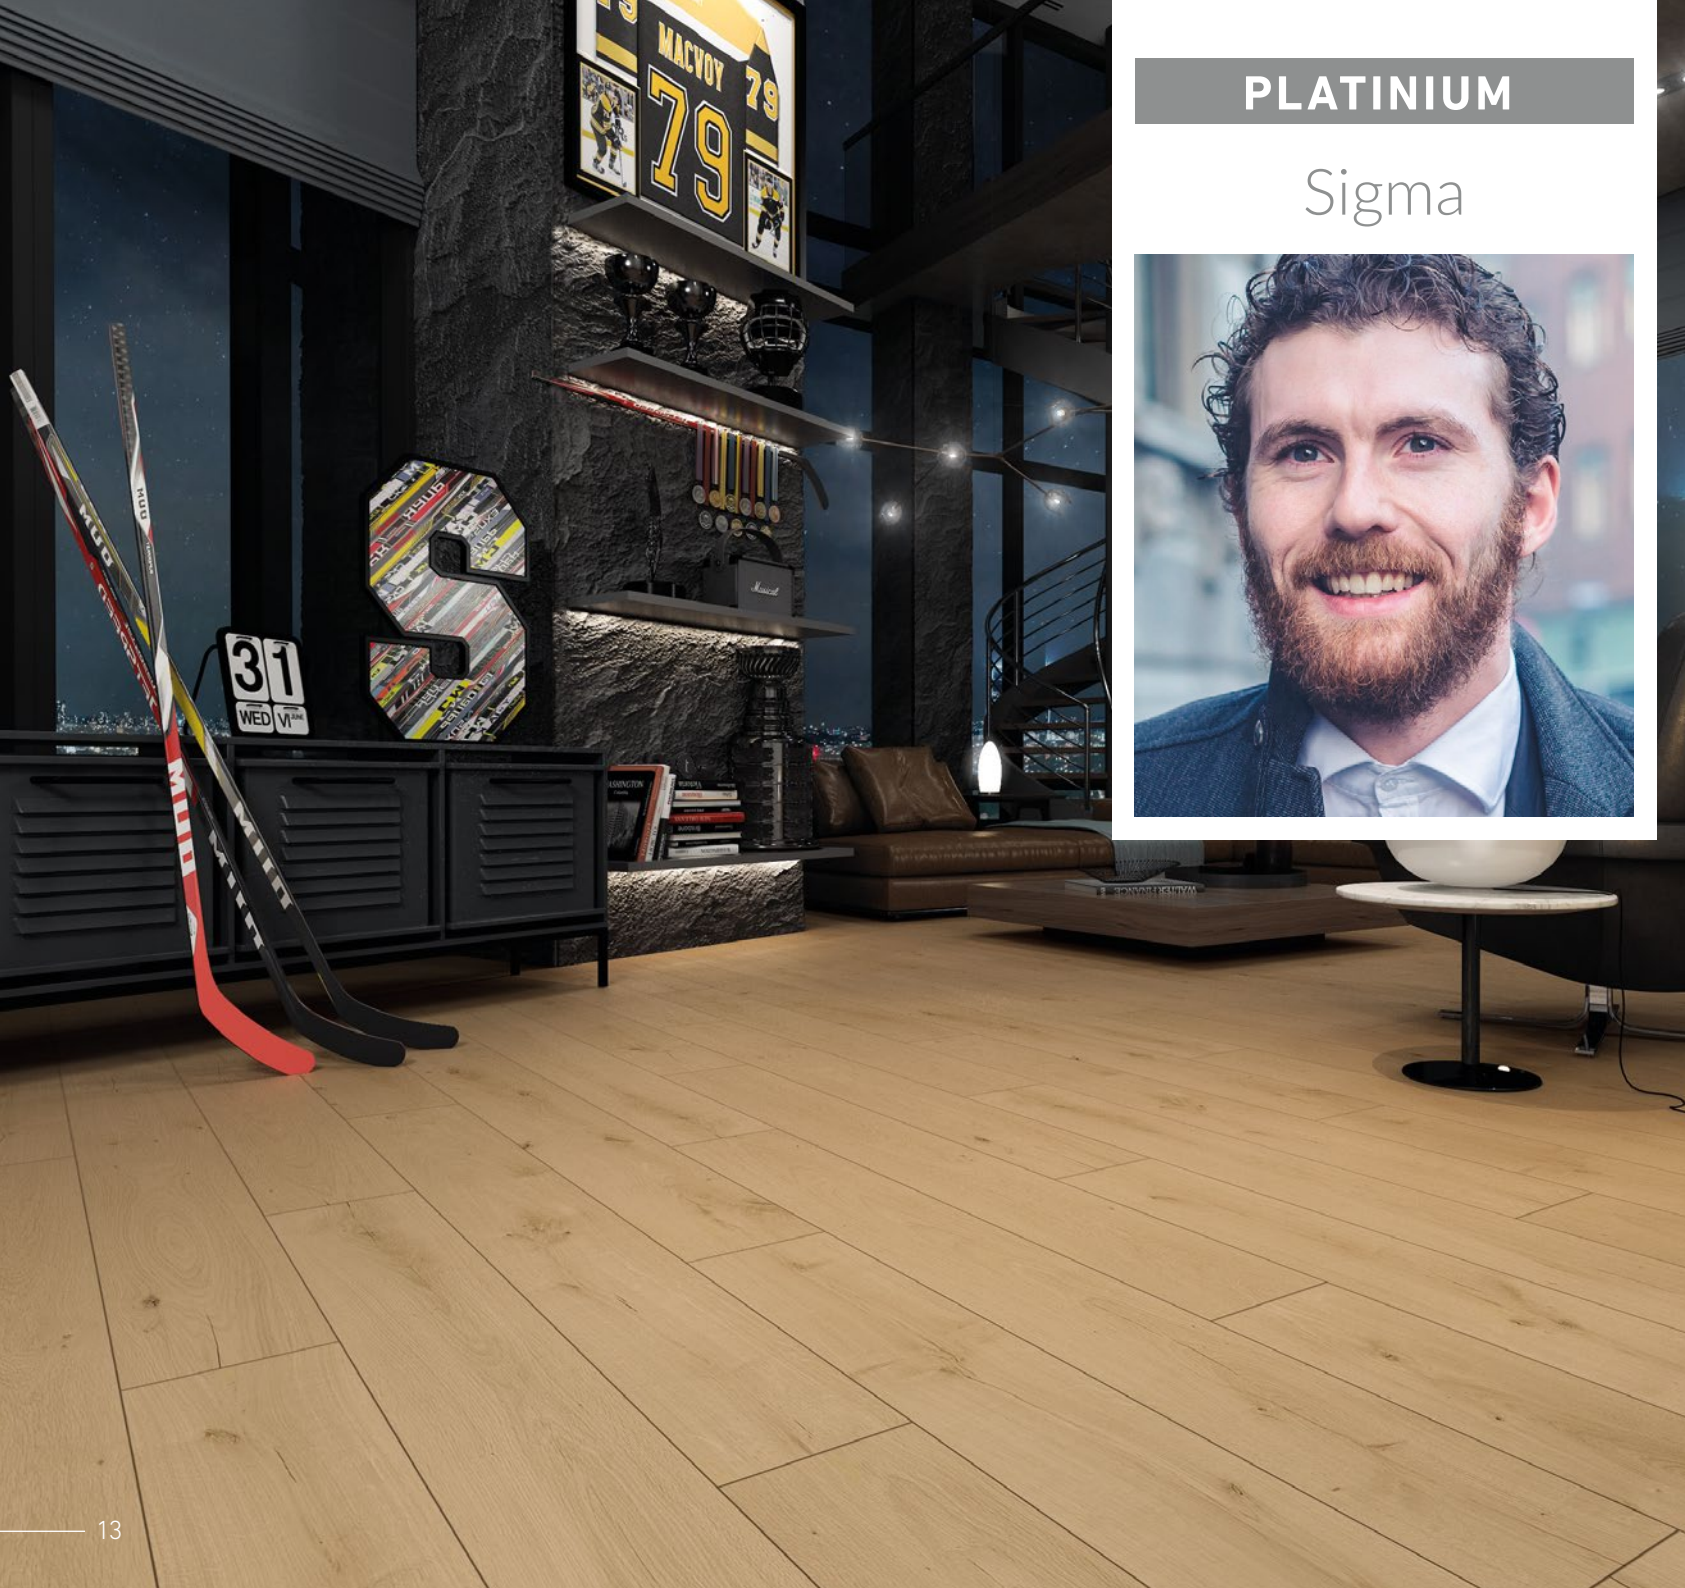

El suelo de 8 mm proporcionará una perfecta conexión con el nivel de las baldosas cerámicas.
Apto para calefacción por suelo radiante, caminas sobre un suelo cálido todo el año.

PLATINIUM

Sigma

NEW

D80304
Lemonia Oak
Дуб Лемония
Roble Lemonia