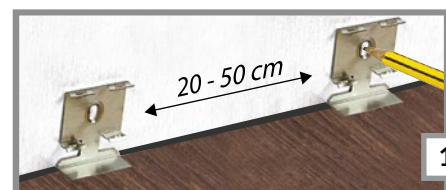

Простой и быстрый монтаж с помощью скоб, с возможностью демонтажа и повторного крепления.

INSTALLATION / INSTALACIÓN / МОНТАЖ

fixing clamp/
soporte de anclaje/
скобы для монтажа

screw and wall plug Ø 6 mm/
tornillo y taco Ø 6 mm/
шуруп и распорный
дюбель Ø 6мм