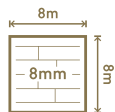

157 mm

8 mm

Seamless

P 85 / Moulding / Zócalo / Плинтус
2500 mm x 85 mm x 16 mm

D 40114 / Limoncello Oak / Roble Limoncello / Дуб Limoncello

1380 mm

157 mm

8 mm