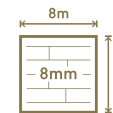

P 85 / Moulding / Zócalo / Плинтус
2500 mm x 85 mm x 16 mm

D 40254 / Condor Oak / Roble Cóndor / Дуб Condor

1380 mm

191 mm

8 mm

D 4573 / Stork Oak / Roble Stork / Дуб Stork

P 85 / Moulding / Zócalo / Плинтус
2500 mm x 85 mm x 16 mm