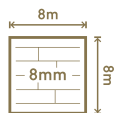

D 4577 / Hawk Oak / Roble Hawk / Дуб Hawk

P 85 / Moulding / Zócalo / Плинтус
2500 mm x 85 mm x 16 mm

Seamless

1380 mm

191 mm

8 mm

NEW!
59 / VOLO

Seamless