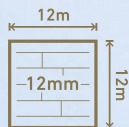

¡No te preocupes por el suelo!

La tecnología **AQUA ZERO** consiste en combinar un impermeable tablero HDF de alta densidad con una junta hermética Aqua Pearl. El especial tablero HDF verde que utilizamos crea un sólido núcleo del panel. Humedad, olores desagradables, bacterias y suciedad no penetran debajo de los paneles. Lavado frecuentemente, incluso con limpiadoras de vapor, es completamente seguro.

Impermeabilidad confirmada por una prueba independiente.

El suelo AQUA ZERO no sólo cumple los requerimientos de la prueba de NALFA, también garantiza la conservación de todas las cualidades útiles y estéticas por 72 horas después de la inundación.

LOS PANELES AQUA ZERO SOBREVIVIRÁN LAS PRUEBAS DE:

- niños
- animales domésticos
- interiores con salida directa al exterior
- regado frecuente de plantas de maceta
- limpieza húmeda, también con el uso de limpiadores de vapor.

Probablemente el primer suelo flotante en el mundo que puedes utilizar sin juntas en el paso entre las habitaciones.

La unión Aqua Pearl, que es excepcionalmente fuerte, te deja colocar los paneles en grandes superficies.

AURUM