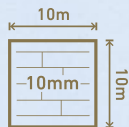

¡No te preocupes por el suelo!

La tecnología **AQUA ZERO** consiste en combinar un impermeable tablero HDF de alta densidad con una junta hermética Aqua Pearl. El especial tablero HDF verde que utilizamos crea un sólido núcleo del panel. Humedad, olores desagradables, bacterias y suciedad no penetran debajo de los paneles. Lavado frecuentemente, incluso con limpiadoras de vapor, es completamente seguro.

Impermeabilidad confirmada por una prueba independiente.

El suelo AQUA ZERO no sólo cumple los requerimientos de la prueba de NALFA, también garantiza la conservación de todas las cualidades útiles y estéticas por 72 horas después de la inundación.

LOS PANELES AQUA ZERO SOBREVIVIRÁN LAS PRUEBAS DE:

- niños
- animales domésticos
- interiores con salida directa al exterior
- regado frecuente de plantas de maceta
- limpieza húmeda, también con el uso de limpiadores de vapor.

Probablemente el primer suelo flotante en el mundo que puedes utilizar sin juntas en el paso entre las habitaciones.

La unión Aqua Pearl, que es excepcionalmente fuerte, te deja colocar los paneles en grandes superficies.

AURUM