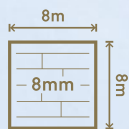

¡No te preocupes por el suelo!

La tecnología **AQUA ZERO** consiste en combinar un impermeable tablero HDF de alta densidad con una junta hermética Aqua Pearl. El especial tablero HDF verde que utilizamos crea un sólido núcleo del panel. Humedad, olores desagradables, bacterias y suciedad no penetran debajo de los paneles. Lavado frecuentemente, incluso con limpiadoras de vapor, es completamente seguro.

Impermeabilidad confirmada por una prueba independiente.

El suelo AQUA ZERO no sólo cumple los requerimientos de la prueba de NALFA, también garantiza la conservación de todas las cualidades útiles y estéticas por 72 horas después de la inundación.

LOS PANELES AQUA ZERO SOBREVIVIRÁN LAS PRUEBAS DE:

- niños
- animales domésticos
- interiores con salida directa al exterior
- regado frecuente de plantas de maceta
- limpieza húmeda, también con el uso de limpiadores de vapor.

Probablemente el primer suelo flotante en el mundo que puedes utilizar sin juntas en el paso entre las habitaciones.

La unión Aqua Pearl, que es excepcionalmente fuerte, te deja colocar los paneles en grandes superficies.

AURUM