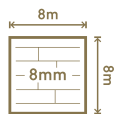

Seamless

1380 mm

191 mm

8 mm

Seamless

72h
AQUA
ZERO

P 85 / Moulding / Zócalo / Плинтус
2500 mm x 85 mm x 16 mm

D 4574 / Eagle Oak / Roble Eagle / Дуб Eagle