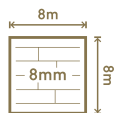

191 mm

8 mm

Seamless

P 85 / Moulding / Zócalo / Плинтус
2500 mm x 85 mm x 16 mm

1380 mm

191 mm

8 mm

D 4576 / Lark Oak / Roble Lark / Дуб Lark