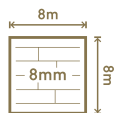

D 40144 / Honey Oak / Roble Miel / Дуб Honey

P 85 / Moulding / Zócalo / Плинтус
2500 mm x 85 mm x 16 mm

Seamless

1380 mm

157 mm

8 mm

Seamless

72h
AQUA
ZERO