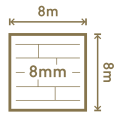

Seamless

1380 mm

242 mm

8 mm

NEW!
45 / MOVIE

Seamless

P 85 / Moulding / Zócalo / Плинтус
2500 mm x 85 mm x 16 mm

D 40344 / Casablanca Oak / Roble Casablanca / Дуб Casablanca

1380 mm

242 mm

8 mm

D 4580 / Western Oak / Roble Western / Дуб Western

P 85 / Moulding / Zócalo / Плинтус
2500 mm x 85 mm x 16 mm

Seamless

1380 mm

242 mm