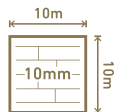

Seamless

1380 mm

191 mm

10 mm

NEW!
75 / SEFORA

Seamless

P 85 / Moulding / Zócalo / Плинтус
2500 mm x 85 mm x 16 mm

D 40464 / Macchiato Oak / Roble Macchiato / Дуб Macchiato