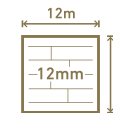

Seamless

P 85 / Moulding / Zócalo / Плинтус
2500 mm x 85 mm x 16 mm

D 40074 / Forte Oak / Roble Forte / Дуб Forte

1380 mm

191 mm

12 mm

NEW!

24 / SYMFONIA

D 40394 / Delicato Oak / Roble Delicato / Дуб Delicato

P 85 / Moulding / Zócalo / Плинтус
2500 mm x 85 mm x 16 mm

Seamless

1380 mm

191 mm

12 mm

NEW!
25 / SYMFONIA

Seamless