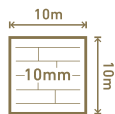

72h
AQUA
ZERO

P 85 / Moulding / Zócalo / Плинтус
2500 mm x 85 mm x 16 mm