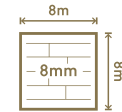

P 85 / Moulding / Zócalo / Плинтус
2500 mm x 85 mm x 16 mm

D 40064 / Caramello Oak / Roble Caramello / Дуб Caramello

1380 mm

157 mm

8 mm

D 40134 / Tiramisu Oak / Roble Tiramisú / Дуб Tiramisu

P 85 / Moulding / Zócalo / Плинтус
2500 mm x 85 mm x 16 mm