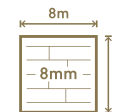

Seamless

1380 mm

242 mm

8 mm

NEW!
45 / MOVIE

Seamless

P 85 / Moulding / Zócalo / Плинтус
2500 mm x 85 mm x 16 mm

D 40344 / Casablanca Oak / Roble Casablanca / Дуб Casablanca

1380 mm

242 mm

8 mm

D 4580 / Western Oak / Roble Western / Дуб Western

P 85 / Moulding / Zócalo / Плинтус
2500 mm x 85 mm x 16 mm

Seamless

1380 mm

242 mm