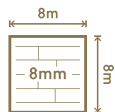

Seamless

1380 mm

157 mm

8 mm

Seamless

P 85 / Moulding / Zócalo / Плинтус
2500 mm x 85 mm x 16 mm

D 40084 / Brownie Oak / Roble Brownie / Дуб Brownie

1380 mm