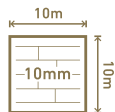

Seamless

2025 mm

242 mm

10 mm

Seamless

P 85 / Moulding / Zócalo / Плинтус
2500 mm x 85 mm x 16 mm

2025 mm

242 mm

Seamless

P 85 / Moulding / Zócalo / Плинтус
2500 mm x 85 mm x 16 mm

D 4593 / Sun Oak / Roble Sun / Дуб Sun

2025 mm

242 mm

10 mm

D 4594 / Space Oak / Roble Space / Дуб Space

P 85 / Moulding / Zócalo / Плинтус
2500 mm x 85 mm x 16 mm