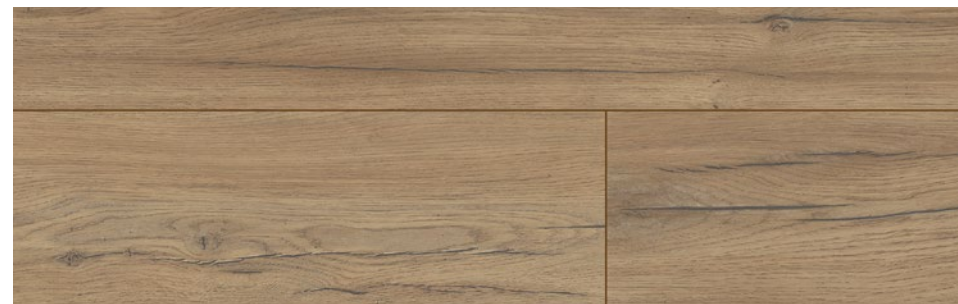

D 40254 / Condor Oak / Roble Cóndor / Дуб Condor