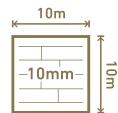

1380 mm

191 mm

10 mm

NEW!
77 / SEFORA

Seamless

P 85 / Moulding / Zócalo / Плинтус
2500 mm x 85 mm x 16 mm

1380 mm

191 mm