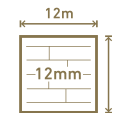

D 40394 / Delicato Oak / Roble Delicato / Дуб Delicato

P 85 / Moulding / Zócalo / Плинтус
2500 mm x 85 mm x 16 mm

Seamless

1380 mm

191 mm

12 mm

NEW!
25 / SYMFONIA

Seamless

P 85 / Moulding / Zócalo / Плинтус
2500 mm x 85 mm x 16 mm

D 40404 / Moderato Oak / Roble Moderato / Дуб Moderato

1380 mm

191 mm

12 mm

NEW!

26 / SYMFONIA

D 40384 / Libretto Oak / Roble Libretto / Дуб Libretto

P 85 / Moulding / Zócalo / Плинтус
2500 mm x 85 mm x 16 mm

Seamless

1380 mm

191 mm

12 mm

Seamless

P 85 / Moulding / Zócalo / Плинтус
2500 mm x 85 mm x 16 mm

1380 mm