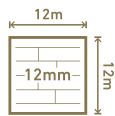

P 85 / Moulding / Zócalo / Плинтус
2500 mm x 85 mm x 16 mm

D 40074 / Forte Oak / Roble Forte / Дуб Forte