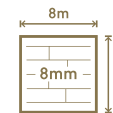

P 85 / Moulding / Zócalo / Плинтус
2500 mm x 85 mm x 16 mm

Seamless