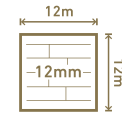

NEW!

22 / SYMFONIA

D 40434 / Furioso Oak / Roble Furioso / Дуб Furioso

P 85 / Moulding / Zócalo / Плинтус
2500 mm x 85 mm x 16 mm

Seamless

1380 mm

191 mm

12 mm