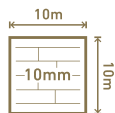

P 85 / Moulding / Zócalo / Плинтус
2500 mm x 85 mm x 16 mm

Seamless

1380 mm

242 mm

10 mm

Seamless

P 85 / Moulding / Zócalo / Плинтус
2500 mm x 85 mm x 16 mm

D 4586 / Orchid Oak / Roble Orchidea / Дуб Orchidea

1380 mm

242 mm

10 mm

D 4587 / Tulip Oak / Roble Tulip / Дуб Tulip

P 85 / Moulding / Zócalo / Плинтус
2500 mm x 85 mm x 16 mm

Seamless

1380 mm

242 mm