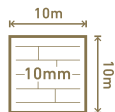

191 mm

10 mm

NEW!
79 / SEFORA

Seamless

72h
AQUA
ZERO

P 85 / Moulding / Zócalo / Плинтус
2500 mm x 85 mm x 16 mm

D 40504 / Espresso Oak / Roble Espresso / Дуб Espresso

1380 mm