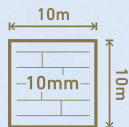

За пол не беспокойтесь!

Технология **AQUA ZERO** представляет собой сочетание водостойкой прочной плиты HDF с герметичным замком Aqua Pearl. Применённая специально, зелёная плита HDF создаёт солидную основу ламината. Влажность, неприятный запах, бактерии и грязь не попадают под ламинат. Частая уборка, в том числе с использованием паровой швабры, совершенно безопасна.

Водостойкость подтверждена независимым тестом.

Пол AQUA ZERO соответствует не только требованиям теста NALFA, но также гарантирует сохранение всех функциональных и эстетических свойств в течение 72 часов с момента затопления, согласно тестам производителя.

ЛАМИНАТ AQUA ZERO ПРОЙДЁТ ТЕСТЫ:

- детей
- домашних животных
- планировки помещения с непосредственным выходом на улицу
- частого поливания цветов в горшках
- влажной уборки, в том числе с использованием паровой швабры.

Вероятно, это первый в мире плавающий пол, который можно использовать без стыков в проходах между комнатами.

Необыкновенно сильный замок Aqua Pearl позволяет укладывать пол на больших площадях.

AURUM