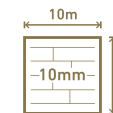

NEW!

32 / FIORI

D 4531 / Crocus Oak / Roble Crocus / Дуб Crocus

P 85 / Moulding / Zócalo / Плинтус
2500 mm x 85 mm x 16 mm

Seamless

1380 mm

242 mm

10 mm