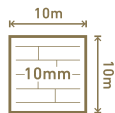

NEW!
33 / FIORI

Seamless

P 85 / Moulding / Zócalo / Плинтус
2500 mm x 85 mm x 16 mm

1380 mm

242 mm

10 mm

D 40364 / Maialis Oak / Roble Maialis / Дуб Maialis