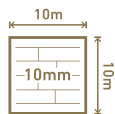

P 85 / Moulding / Zócalo / Плинтус
2500 mm x 85 mm x 16 mm

D 4593 / Sun Oak / Roble Sun / Дуб Sun