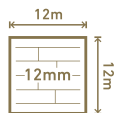

P 85 / Moulding / Zócalo / Плинтус
2500 mm x 85 mm x 16 mm

D 40404 / Moderato Oak / Roble Moderato / Дуб Moderato

1380 mm

191 mm

12 mm

NEW!

26 / SYMFONIA

D 40384 / Libretto Oak / Roble Libretto / Дуб Libretto

P 85 / Moulding / Zócalo / Плинтус
2500 mm x 85 mm x 16 mm

Seamless

1380 mm

191 mm

12 mm

Seamless

P 85 / Moulding / Zócalo / Плинтус
2500 mm x 85 mm x 16 mm

1380 mm