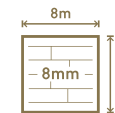

1380 mm

191 mm

8 mm

56 / VOLO

D 4575 / Peacock Oak / Roble Peacock / Дуб Peacock

P 85 / Moulding / Zócalo / Плинтус
2500 mm x 85 mm x 16 mm

Seamless

1380 mm