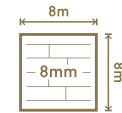

NEW!

42 / MOVIE

D 40354 / Comedy Oak / Roble Comedia / Дуб Comedia

P 85 / Moulding / Zócalo / Плинтус
2500 mm x 85 mm x 16 mm

Seamless

1380 mm

242 mm

8 mm