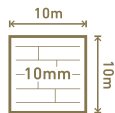

D 40374 / Pilea Oak / Roble Pilea / Дуб Pilea

D 4589 / Dalia Oak / Roble Dalia / Дуб Dalia

P 85 / Moulding / Zócalo / Плинтус
2500 mm x 85 mm x 16 mm

Seamless

1380 mm

242 mm

10 mm

Seamless