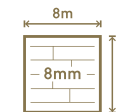

D 40014 / Mascarpone Oak / Roble Mascarpone / Дуб Mascarpone

P 85 / Moulding / Zócalo / Плинтус
2500 mm x 85 mm x 16 mm

Seamless

1380 mm

157 mm

8 mm

Seamless

P 85 / Moulding / Zócalo / Плинтус
2500 mm x 85 mm x 16 mm