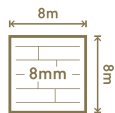

52 / VOLO

D 40324 / Falcon Oak / Roble Halcón / Дуб Falcon

P 85 / Moulding / Zócalo / Плинтус
2500 mm x 85 mm x 16 mm

Seamless

1380 mm

191 mm

8 mm

Seamless