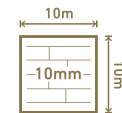

1380 mm

191 mm

10 mm

NEW!

76 / SEFORA

D 40474 / Americano Oak / Roble Americano / Дуб Americano

P 85 / Moulding / Zócalo / Плинтус
2500 mm x 85 mm x 16 mm

Seamless