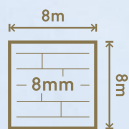

За пол не беспокойтесь!

Технология **AQUA ZERO** представляет собой сочетание водостойкой прочной плиты HDF с герметичным замком Aqua Pearl. Применённая специально, зелёная плита HDF создаёт солидную основу ламината. Влажность, неприятный запах, бактерии и грязь не попадают под ламинат. Частая уборка, в том числе с использованием паровой швабры, совершенно безопасна.

Водостойкость подтверждена независимым тестом.

Пол AQUA ZERO соответствует не только требованиям теста NALFA, но также гарантирует сохранение всех функциональных и эстетических свойств в течение 72 часов с момента затопления, согласно тестам производителя.

ЛАМИНАТ AQUA ZERO ПРОЙДЁТ ТЕСТЫ:

- детей
- домашних животных
- планировки помещения с непосредственным выходом на улицу
- частого поливания цветов в горшках
- влажной уборки, в том числе с использованием паровой швабры.

Вероятно, это первый в мире плавающий пол, который можно использовать без стыков в проходах между комнатами.

Необыкновенно сильный замок Aqua Pearl позволяет укладывать пол на больших площадях.

AURUM