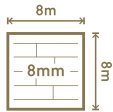

72h
AQUA
ZERO

P 85 / Moulding / Zócalo / Плинтус
2500 mm x 85 mm x 16 mm