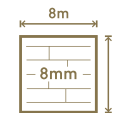

Seamless

P 85 / Moulding / Zócalo / Плинтус
2500 mm x 85 mm x 16 mm

D 40234 / Festival Oak / Roble Festival / Дуб Festival

1380 mm

242 mm

8 mm

D 40154 / Musical Oak / Roble Musical / Дуб Musical

P 85 / Moulding / Zócalo / Плинтус
2500 mm x 85 mm x 16 mm