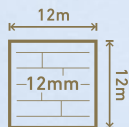

За пол не беспокойтесь!

Технология **AQUA ZERO** представляет собой сочетание водостойкой прочной плиты HDF с герметичным замком Aqua Pearl. Применённая специально, зелёная плита HDF создаёт солидную основу ламината. Влажность, неприятный запах, бактерии и грязь не попадают под ламинат. Частая уборка, в том числе с использованием паровой швабры, совершенно безопасна.

Водостойкость подтверждена независимым тестом.

Пол AQUA ZERO соответствует не только требованиям теста NALFA, но также гарантирует сохранение всех функциональных и эстетических свойств в течение 72 часов с момента затопления, согласно тестам производителя.

ЛАМИНАТ AQUA ZERO ПРОЙДЁТ ТЕСТЫ:

- детей
- домашних животных
- планировки помещения с непосредственным выходом на улицу
- частого поливания цветов в горшках
- влажной уборки, в том числе с использованием паровой швабры.

Вероятно, это первый в мире плавающий пол, который можно использовать без стыков в проходах между комнатами.

Необыкновенно сильный замок Aqua Pearl позволяет укладывать пол на больших площадях.

AURUM