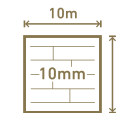

Seamless

2025 mm

242 mm

10 mm

Seamless

P 85 / Moulding / Zócalo / Плинтус
2500 mm x 85 mm x 16 mm

2025 mm

242 mm

10 mm

D 4591 / Horizon Oak / Roble Horizon / Дуб Horizon

D 4592 / Galaxy Oak / Roble Galaxy / Дуб Galaxy

P 85 / Moulding / Zócalo / Плинтус
2500 mm x 85 mm x 16 mm

Seamless

2025 mm

242 mm

10 mm