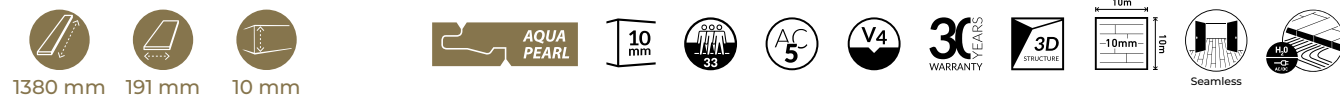

SEFORA

FLOORS ON THE SAME WAVELENGTH
SUELOS EN LA MISMA SINTONÍA QUE TÚ
ПОЛ - НА ВАШЕЙ ВОЛНЕ