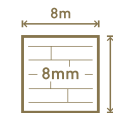

P 85 / Moulding / Zócalo / Плинтус
2500 mm x 85 mm x 16 mm

Seamless