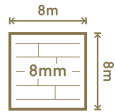

P 85 / Moulding / Zócalo / Плинтус
2500 mm x 85 mm x 16 mm

D 40234 / Festival Oak / Roble Festival / Дуб Festival