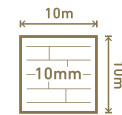

P 85 / Moulding / Zócalo / Плинтус
2500 mm x 85 mm x 16 mm

Seamless