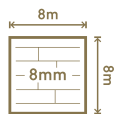

D 40014 / Mascarpone Oak / Roble Mascarpone / Дуб Mascarpone

P 85 / Moulding / Zócalo / Плинтус
2500 mm x 85 mm x 16 mm

Seamless

1380 mm

157 mm

8 mm

Seamless

P 85 / Moulding / Zócalo / Плинтус
2500 mm x 85 mm x 16 mm