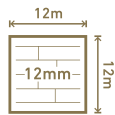

Seamless

P 85 / Moulding / Zócalo / Плинтус
2500 mm x 85 mm x 16 mm

D 40074 / Forte Oak / Roble Forte / Дуб Forte

1380 mm

191 mm

12 mm

NEW!

24 / SYMFONIA

D 40394 / Delicato Oak / Roble Delicato / Дуб Delicato

P 85 / Moulding / Zócalo / Плинтус
2500 mm x 85 mm x 16 mm

Seamless

1380 mm

191 mm

12 mm

NEW!
25 / SYMFONIA

Seamless

P 85 / Moulding / Zócalo / Плинтус
2500 mm x 85 mm x 16 mm

D 40404 / Moderato Oak / Roble Moderato / Дуб Moderato

1380 mm

191 mm

12 mm

NEW!

26 / SYMFONIA

D 40384 / Libretto Oak / Roble Libretto / Дуб Libretto