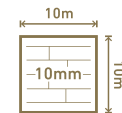

Seamless

2025 mm

242 mm

10 mm

Seamless

P 85 / Moulding / Zócalo / Плинтус
2500 mm x 85 mm x 16 mm

2025 mm

242 mm