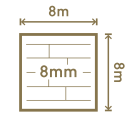

D 40054 / Grappa Oak / Roble Grappa / Дуб Grappa

1380 mm

157 mm

8 mm

D 40224 / Meringa Oak / Roble Meringa / Дуб Маeringa

P 85 / Moulding / Zócalo / Плинтус
2500 mm x 85 mm x 16 mm

Seamless

1380 mm