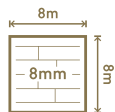

72h
AQUA
ZERO

P 85 / Moulding / Zócalo / Плинтус
2500 mm x 85 mm x 16 mm